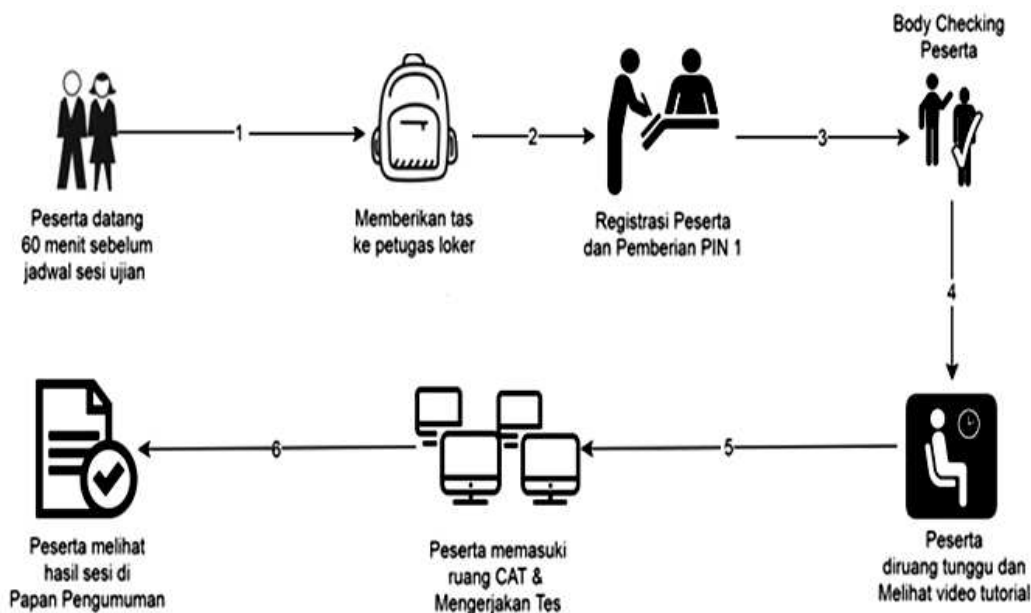

Panitia tidak bertanggung jawab terhadap kehilangan barang-barang yang dibawa, baik didalam maupun diluar ruangan ujian.

n. Peserta dilarang :

1) Bertanya/berbicara dengan sesama peserta ujian;
2) Menerima/memberikan sesuatu dari/kepada peserta lain tanpa seizin Panitia selama ujian;
3) Keluar ruangan, kecuali memperoleh izin dari Panitia;
4) Membawa makanan dan minuman; atau
5) Merokok dalam ruangan ujian.

o. Peserta dilarang menggunakan komputer selain untuk Aplikasi CAT (*Computer Assisted Test*).

p. Peserta yang telah selesai ujian dapat meninggalkan tempat ujian secara tertib.

2. Sanksi bagi Peserta :

a. Pelanggar Tata Tertib *huruf m* dikenakan sanksi dikeluarkan dari ruangan dan peserta dinyatakan gugur.

b. Sanksi yang diberikan bagi pelanggar Tata Tertib *huruf n* berupa Teguran Lisan oleh Panitia sampai dibatalkan sebagai peserta ujian.

Hal - hal lain yang belum tercantum dalam tata tertib ini akan diatur kemudian dan merupakan tata tertib tambahan yang langsung disahkan.

D. ALUR PESERTA KETIKA PELAKSANAAN SKD

E. KETENTUAN TERHADAP PESERTA KATEGORI P1/TL

1. Kategori P1/TL adalah peserta seleksi Penerimaan CPNS Tahun 2018 dan memenuhi Nilai Ambang Batas/*Passing Grade* berdasarkan PERMENPNRB Nomor 37 Tahun 2018 tentang Nilai Ambang Batas Seleksi Kompetensi Dasar Pengadaan Calon Pegawai Negeri Sipil Tahun 2018, serta masuk dalam 3 (tiga) kali formasi jabatan yang dilamar untuk dapat mengikuti SKB Tahun 2018, namun dinyatakan tidak lulus sampai dengan tahap akhir sesuai PERMENPANRB Nomor 23 Tahun 2019.
2. Peserta P1/TL yang memilih menggunakan Nilai SKD Tahun 2018 maka kualifikasi pendidikan dan formasi jabatan yang dilamar Tahun 2019 dengan kualifikasi pendidikan pada saat melamar sebagai CPNS Tahun 2018 **wajib sama**.
3. Peserta P1/TL yang memilih untuk mengikuti ujian SKD Tahun 2019 sebagaimana namanya tertera pada lampiran pengumuman ini, **wajib hadir dan mengikuti ujian SKD Tahun 2019** namun jika pelamar tidak mengikuti SKD maka dinyatakan **GUGUR**.
4. Peserta P1/TL yang memilih mengikuti ujian SKD Tahun 2019 dan Nilai SKD Tahun 2019 yang diperoleh memenuhi nilai ambang batas SKD Tahun 2019, maka Nilai SKD yang digunakan adalah Nilai Terbaik antara Nilai SKD Tahun 2018 dengan Nilai SKD Tahun 2019. Namun jika Nilai SKD Tahun 2019 tidak memenuhi nilai ambang batas SKD Tahun 2019, maka nilai yang digunakan adalah Nilai SKD Tahun 2018.
5. Peserta P1/TL yang memilih untuk tidak mengikuti ujian SKD Tahun 2019 dan namanya tidak terlampir pada pengumuman ini, maka Nilai SKD yang digunakan adalah Nilai SKD Tahun 2018.
6. Nilai SKD Peserta P1/TL akan diperingkat dengan Nilai SKD dari peserta Seleksi CPNS Tahun 2019 lainnya yang memenuhi nilai ambang batas/*passing grade* pada jenis formasi dan jabatan yang dilamar untuk menentukan peserta yang dapat mengikuti SKB paling banyak 3 (tiga) kali jumlah formasi berdasarkan peringkat tertinggi.
7. Nilai SKD Tahun 2018 Peserta P1/TL dapat dilihat pada Pengumuman Nomor 810/04/PANSEL-CPNS/2020 tanggal 17 Januari 2020 tentang Peserta dengan Kategori P1/TL pada pada Seleksi Calon Pegawai Negeri Sipil di Lingkungan Pemerintah Kabupaten Ogan Komering Ulu Formasi Tahun 2019.